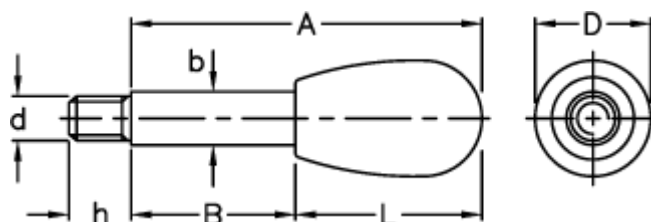

Varenummer: 2304004303
Beskrivelse: E+G Grebstang
BL.368/16x129

Mål

| | |
|------|-------|
| A | = 129 |
| b | = 16 |
| B | = 74 |
| D | = 33 |
| d 6g | = M14 |
| h | = 15 |
| L | = 55 |